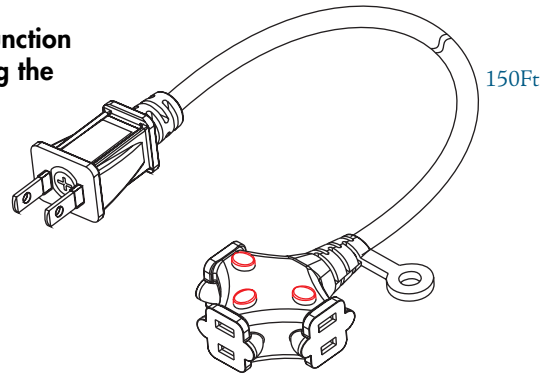

2 P / 2 W Ext. Cord
15A 125V
Plug with fuse protection.
Triple Outlet with locking function, Locking function
Connector keeps tools plugged in, eliminating the frustration of tools coming unplugged.

Aqua jacket

CAT. No.	CORD LENGTH	GAUGE COND.	WIRE TYPE	COLOR	PLUG/CONNECTOR
20811	15Ft	18/2	SJT-2	Aqua/Black	NEMA 1-15P/NEMA 1-15R
20812	25Ft	18/2	SJT-2	Aqua/Azury	NEMA 1-15P/NEMA 1-15R
20813	50Ft	18/2	SJT-2	Aqua/Drab	NEMA 1-15P/NEMA 1-15R
20814	100Ft	18/2	SJT-2	Aqua/White	NEMA 1-15P/NEMA 1-15R
20815	150Ft	18/2	SJT-2	Aqua/Pink	NEMA 1-15P/NEMA 1-15R

Yellow jacket

20821	15Ft	16/2	SJT-2	Yellow/Black	NEMA 1-15P/NEMA 1-15R
20822	25Ft	16/2	SJT-2	Yellow/Azury	NEMA 1-15P/NEMA 1-15R
20823	50Ft	16/2	SJT-2	Yellow/Drab	NEMA 1-15P/NEMA 1-15R
20824	100Ft	16/2	SJT-2	Yellow/White	NEMA 1-15P/NEMA 1-15R
20825	150Ft	16/2	SJT-2	Yellow/Pink	NEMA 1-15P/NEMA 1-15R

Orange jacket

20831	15Ft	14/3	SJT-2	Orange/Black	NEMA 1-15P/NEMA 1-15R
20832	25Ft	14/3	SJT-2	Orange/Azury	NEMA 1-15P/NEMA 1-15R